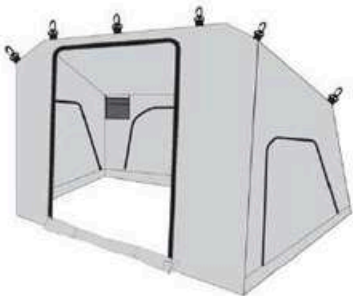

STOEMELINGS
TENTES DE TOIT & MICRO-AVENTURES

2025 CATALOGUE TENTES

EXPERIENCE
INSOLITE

AVENTURE
RESPONSABLE

SOUVENIRS
UNIQUES

www.stoemelings.be | bonjour@stoemelings.be | 081/39.57.27

JIMBA JIMBA 3.0

MODÈLE	DIMENSIONS	COULEURS	POIDS	PRIX
Medium 2.0	120 x 200 cm	Green, Black	37 kg	1589,00 €
Large 3.0	140 x 200 cm	Green, Black	40 kg	1789,00 €

Sheepie[®]
explore like never before

OPTIONS JIMBA JIMBA 3.0	PRIX MEDIUM	PRIX LARGE
Guirlande guinguette LED (USB) supplémentaire	20,00 €	20,00 €
Sous-matelas anti-condensation	99,00 €	109,00 €
Auvent classique	149,00 €	149,00 €
Auvent Plus	219,00 €	219,00 €
Annexe	389,00 €	389,00 €
Isolation thermique intérieure hiver	189,00 €	189,00 €

Pour les tentes Sheepie, il faut également compter 69 € de frais d'assemblage, d'installation, de montage et de démonstration du matériel (optionnel).

BOOKARA

MODÈLE	DIMENSIONS	COULEURS	POIDS	PRIX
Medium	120 x 205 cm	Green	54 kg	2089,00 €
Large	140 x 205 cm	Green	59 kg	2289,00 €